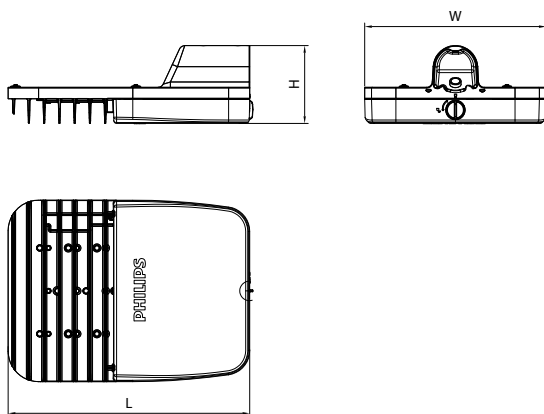

Model	L (mm)	W (mm)	H (mm)
BRP371	422	318	136
BRP372	522	318	136
BRP373	853	318	136

Dimensions in mm (Nominal)